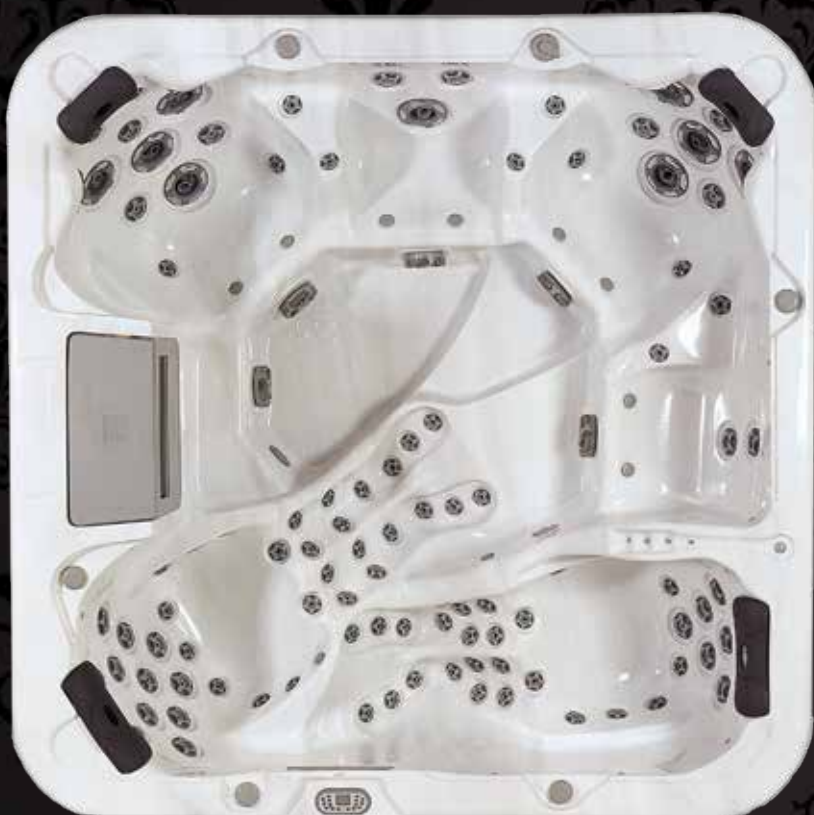

GEORGIA

338A4

Дополнительные опции:

Внешняя Подсветка	€ 200
Всплывающий Водопад	€ 100
Ведерко для льда	€ 100
CD/DVD Player	€ 200
17" Всплывающий TV	€ 800
Всплывающие динамики	€ 160
Ступени ПВХ	€ 200
Механизм подъема крышки	€ 200

Внешние размеры, мм	2280x2280x930
Количество мест (лежачие/сидячие)	2/4
Объем (м³)	1,6
Вес (кг)	330
Количество Форсунок	105
Форсунки Power	9
Форсунки Medium	29
Форсунки Micro	67
Регулятор воздуха	4
Регулятор потока	1
Насос Гидромассажа	3
Насос Циркуляции	1
Светодиодная подсветка	1
Генератор Озона (США)	1
Система фильтрации	1
Поддон из FRP-пластика	1
Внешний Корпус СПА (ПВХ)	1
Водопад	1
Система управления Valboa (США)	1
Нагреватель Valboa / 3KW	1
Крышка СПА	1
Пеноизоляция	1
Накладки из нс	1
Компрессор	1

10 815 €