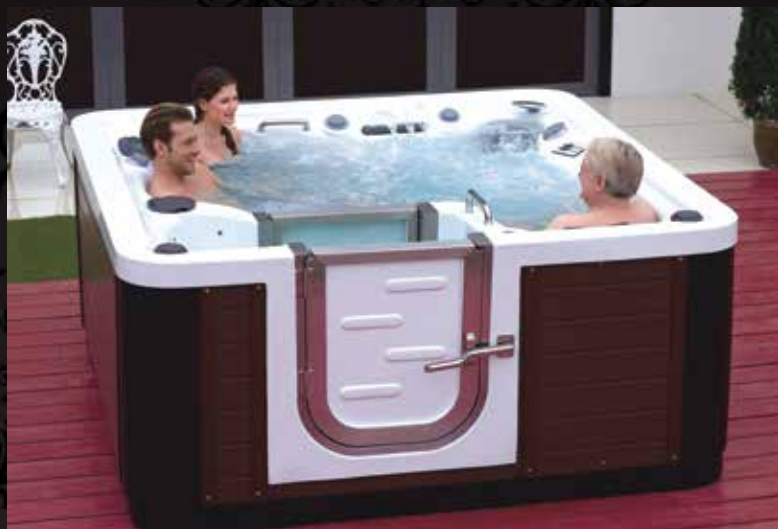

PHOENIX 626

Внешние размеры, мм	2200x2200x980
количество мест	3
объем (м3)	1.08
вес (кг)	680

SPA зона

количество гидромассажных форсунок	48
количество аэромассажных форсунок	12
водопад	1
LED светильник	1
светодиодная хромотерапия	есть
насос гидромассажа 2.2 кВт	1
насос гидромассажа 1.5 кВт	1
насос циркуляции 0.25 кВт	1
насос шлюза 0.25 кВт	1
компрессор 0.7 кВт	1
генератор озона	1
нагреватель 3 кВт	1
картриджный фильтр	1
система управления Valboa (США)	1
ароматерапия	есть
пеноизоляция	есть
корзина для льда	1
внешний корпус ПВХ	есть
крышка СПА	есть

Дополнительные опции

TV 15"	€ 800
DVD	€ 200
Topside Music	€ 180
Ipod	€ 300

21 500 €