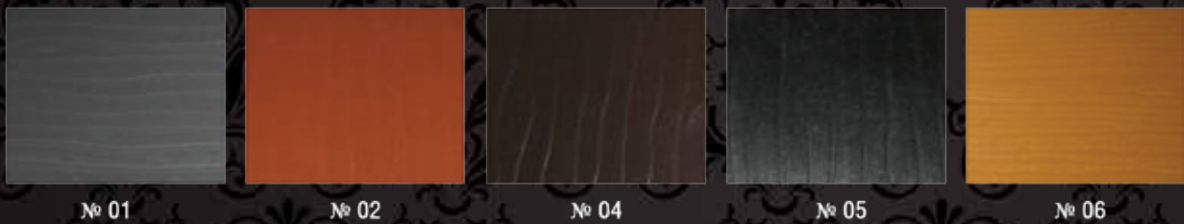

№ 14 (Mystic Emerald)

№ 23 (Dakota)

№ 5 (Silver grey)

№ 6 (Oyster opal)

№ 26 (Sahara)

№ 24 (Caribbean Blue)

№ 7 (Azure melalescent)

№ 8 (Pure White)

№ 28 (Bluegrass)

№ 30 (Silver Marble)

№ 9 (Navy marble)

№ 11 (Summer Sapphire)

№ 31 (Midnight Opal)

№ 32 (Ocean Wave)

Цветовые решения крышек СПА

Цветовые решения корпуса СПА